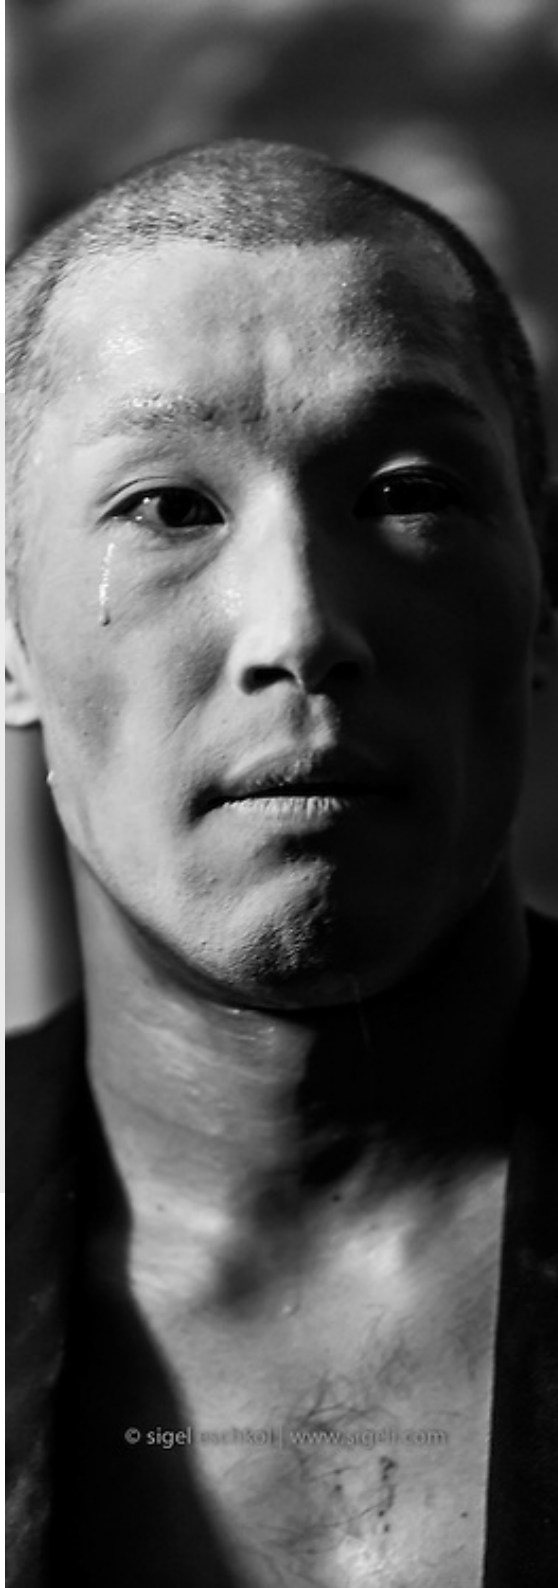

# HIKARU I

ALTER **49**  
GRÖSSE **174**  
AUGENFARBE **BRAUN**  
HAARFARBE **SCHWARZ**  
HAARSTIL **GLATT**  
KONFEKTION **46**  
SCHUHGRÖSSE **42**  
BUCHUNGSNUMMER **200221634**

© sigel esch Köln | www.sigeli.com