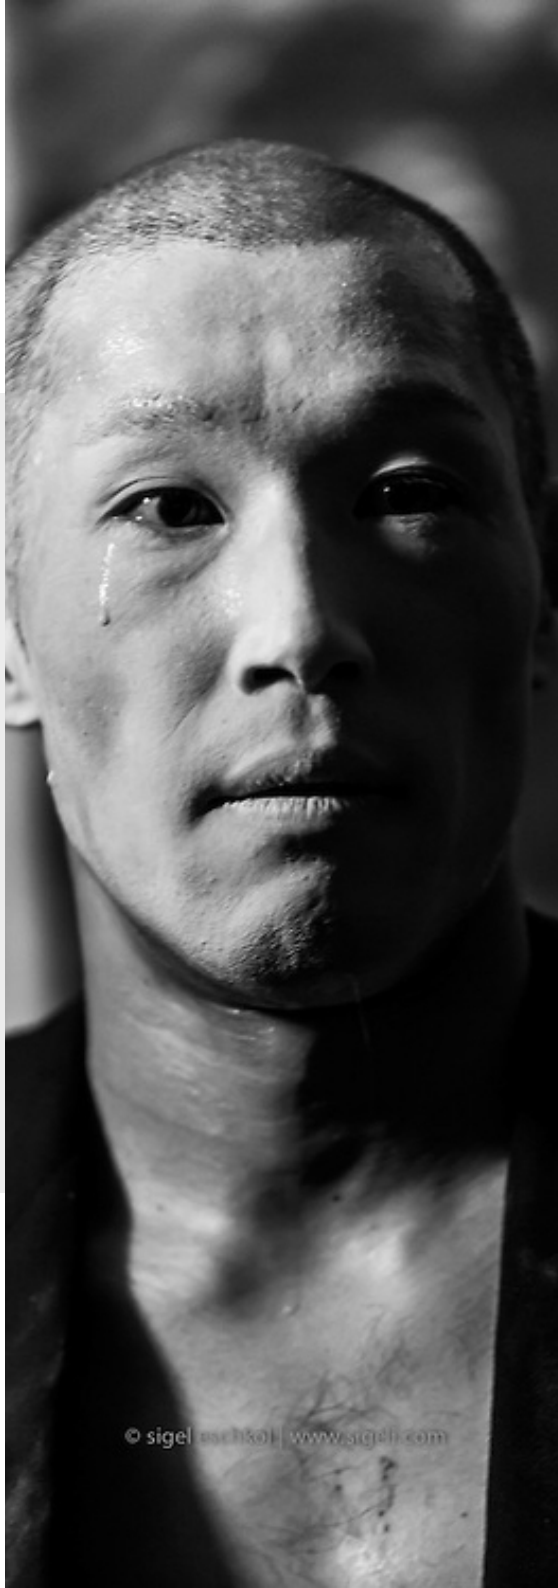

HIKARU I

ALTER **49**
GRÖSSE **174**
AUGENFARBE **BRAUN**
HAARFARBE **SCHWARZ**
HAARSTIL **GLATT**
KONFEKTION **46**
SCHUHGRÖSSE **42**
BUCHUNGSNUMMER **200221634**

© sigel esch Köln | www.sigeli.com

FAMEONME CASTING
Hohe Straße 160 - 168
50667 Köln