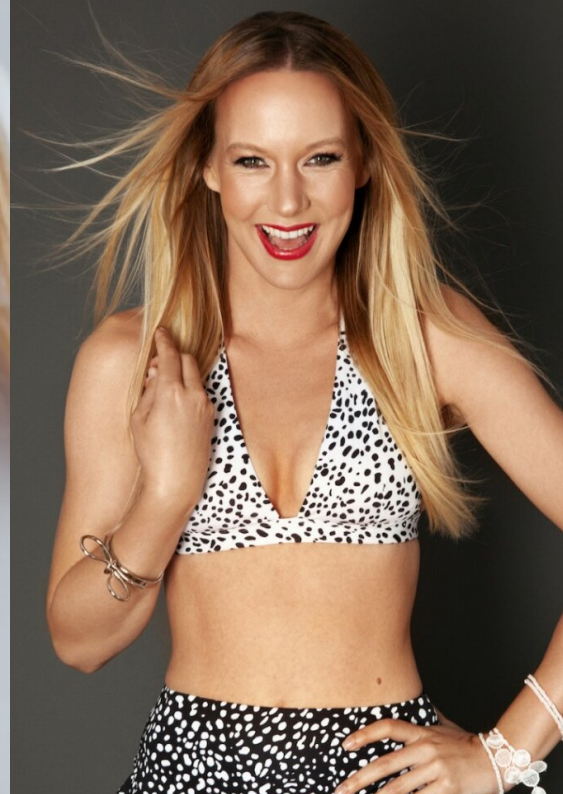

EVELINE G

ALTER	39
GRÖSSE	173
AUGENFARBE	GRÜN
HAARFARBE	HELLBLOND
HAARSTIL	WELLIG
KONFEKTION	34
SCHUHGRÖSSE	39
BESONDERHEITEN	SCHAUSPIELERIN & TÄNZERIN
BUCHBAR AB	KÖLN
BUCHUNGSNUMMER	171033

FAMEONME CASTING
Hohe Straße 160 - 168
50667 Köln