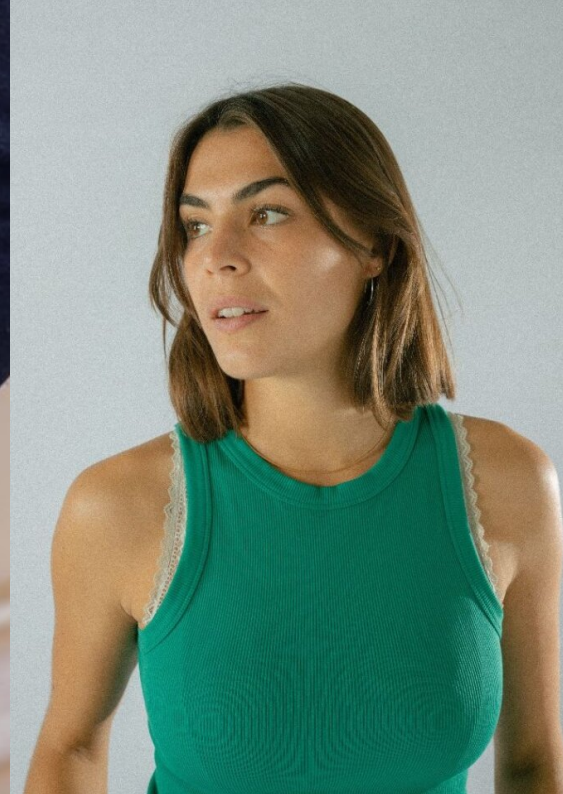

# HANNAH L

|                |                  |
|----------------|------------------|
| ALTER          | <b>24</b>        |
| GRÖSSE         | <b>180</b>       |
| AUGENFARBE     | <b>BRAUN</b>     |
| HAARFARBE      | <b>BRÜNETT</b>   |
| HAARSTIL       | <b>GLATT</b>     |
| KONFEKTION     | <b>38</b>        |
| SCHUHGRÖSSE    | <b>42,5</b>      |
| BUCHBAR AB     | <b>KÖLN</b>      |
| BUCHUNGSNUMMER | <b>200248667</b> |