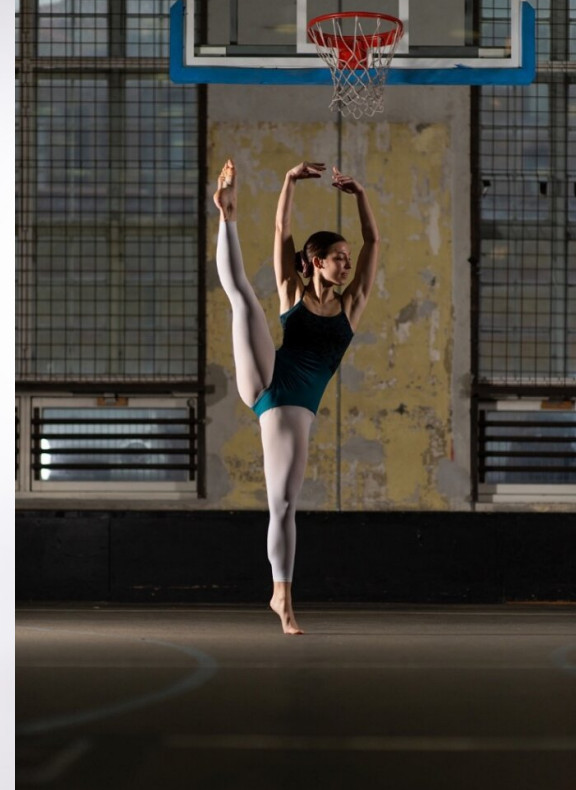

MICHELE S

ALTER	26
GRÖSSE	165
AUGENFARBE	BRAUN
HAARFARBE	DUNKELBRAUN
HAARSTIL	GLATT
KONFEKTION	34
SCHUHGRÖSSE	37
BESONDERHEITEN	BALLETTÄNZERIN
BUCHBAR AB	ARBON (SCHWEIZ)
BUCHUNGSNUMMER	200379354

FAMEONME CASTING
Hohe Straße 160 - 168
50667 Köln